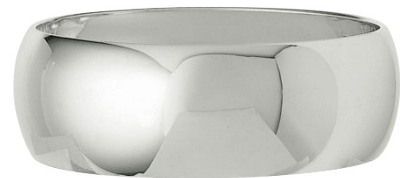

Ø 6 x H. 7 cm | 15 cl  
Ø 2.8 x H. 2.4 in | 5.3 fl oz

PUIFORCAT

Coulant / Napkin ring

4002210

CANNELLE

Ø 4,5 x H. 3 cm  
Ø 1.8 x H 1.2 in

4002510

CAPUCIN

Ø 5 x H. 2,5 cm  
Ø 2 x H. 1 in

4013910

CYCLAMEN

Ø 5,1 x H. 2,5 cm  
Ø 2.1 x H. 1 in

4017610

REFLETS

Ø 5 x H. 1,5 cm  
Ø 2 x H. 0.6 in

4002310

CANNELLE

Ø 4 x H. 5 cm  
Ø 1.6 x H. 2 in

4013810

CYCLAMEN

Ø 4 x H. 4,5 cm  
Ø 1.6 x H. 1.8 in