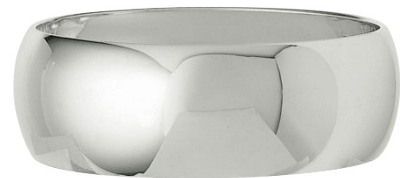


Timbales, coulants, et coquetiers

PUIFORCAT

Argent massif

Puiforcat perpétue une tradition millénaire : la timbale en argent massif. Objet de dégustation dans la Rome antique d'Auguste et Tibère, il devient au XIX^{ème} siècle un cadeau souvent offert à la naissance ou au baptême pour souhaiter la « bonne fortune » sur l'enfant. Le « trousseau » de la première enfance est souvent assortie à un rond de serviette, un coquetier, l'assiette à bouillie. Mais ayant des vertus bactéricides, la timbale demeure la pièce centrale associée aux souvenirs de l'enfance. En s'adaptant aux nouveaux rituels et célébrations, Puiforcat revisite aujourd'hui l'histoire de ses styles décoratifs et propose des timbales de style classique, Art Déco et contemporain.

PUIFORCAT

Coulant / Napkin ring

4002210

CANNELLE

Ø 4,5 x H. 3 cm
Ø 1.8 x H 1.2 in

4002510

CAPUCIN

Ø 5 x H. 2,5 cm
Ø 2 x H. 1 in

4013910

CYCLAMEN

Ø 5,1 x H. 2,5 cm
Ø 2.1 x H. 1 in

4017610

REFLETS

Ø 5 x H. 1,5 cm
Ø 2 x H. 0.6 in

4002310

CANNELLE

Ø 4 x H. 5 cm
Ø 1.6 x H. 2 in

4013810

CYCLAMEN

Ø 4 x H. 4,5 cm
Ø 1.6 x H. 1.8 in